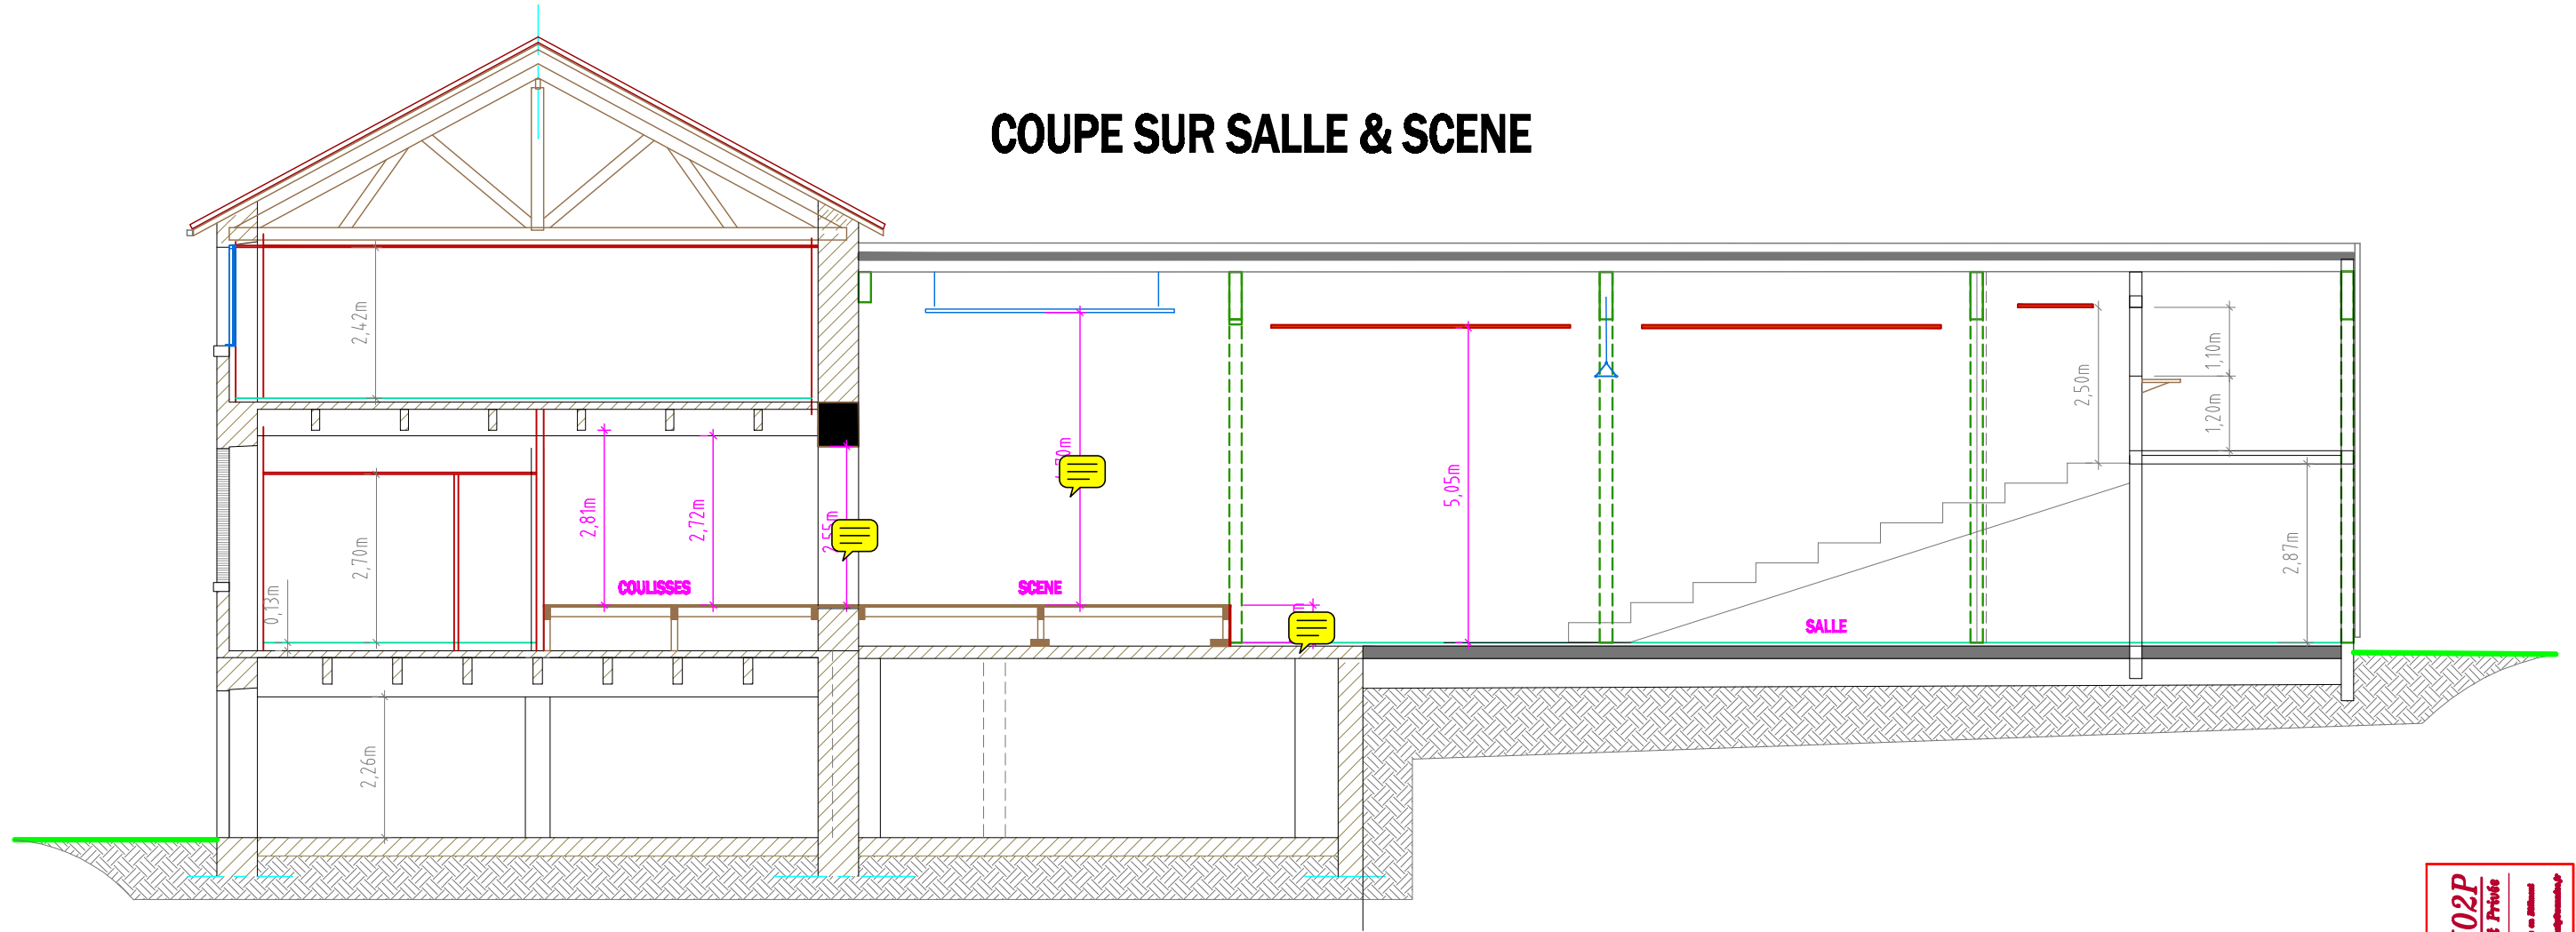

COUPE SUR SALLE & SCENE

COUPE SUR SCENE & HALL

Atelier M02P

Metriche d'Onuurs Publicus et Privé

Jean BERTASSI
 Architecte - Urbaniste - Paysagiste
 10, rue de la République - 10000 Luxembourg - Luxembourg

Communauté de Communes LUBERSAC AUVÈZÈRE
 3, rue du Général SOUHAM 19210 LUBERSAC

PROJET : AMENAGEMENT D'UN COMPLEXE CULTUREL

Avenue du Château 19210 LUBERSAC