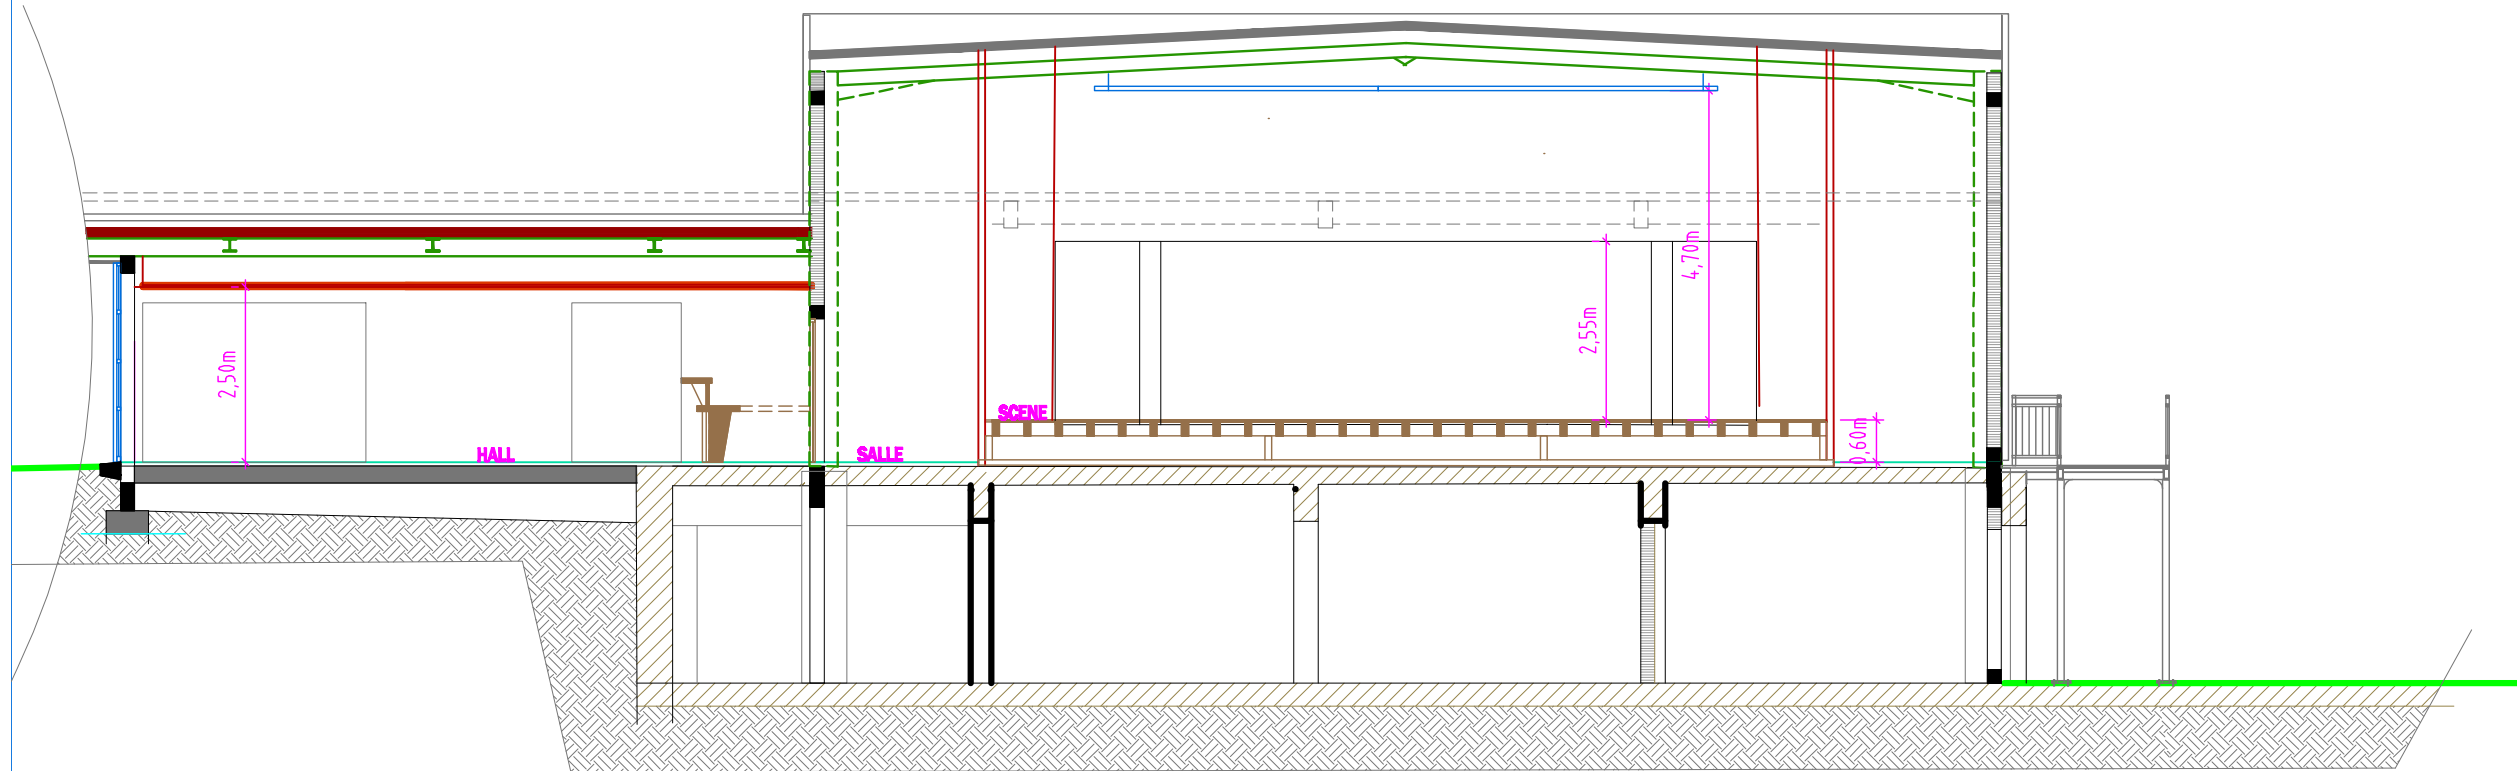

COUPE SUR SALLE & SCENE

COUPE SUR SCENE & HALL

Atelier M02P

Metriche d'Onuurs Publicus et Privé

Jean BERTASSI
 Architecte - Urbaniste - Paysagiste
 10, rue de la République - 10000 Luxembourg - Luxembourg

Communauté de Communes LUBERSAC AUVÈZÈRE
 3, rue du Général SOUHAM 19210 LUBERSAC

PROJET : AMENAGEMENT D'UN COMPLEXE CULTUREL

Avenue du Château 19210 LUBERSAC