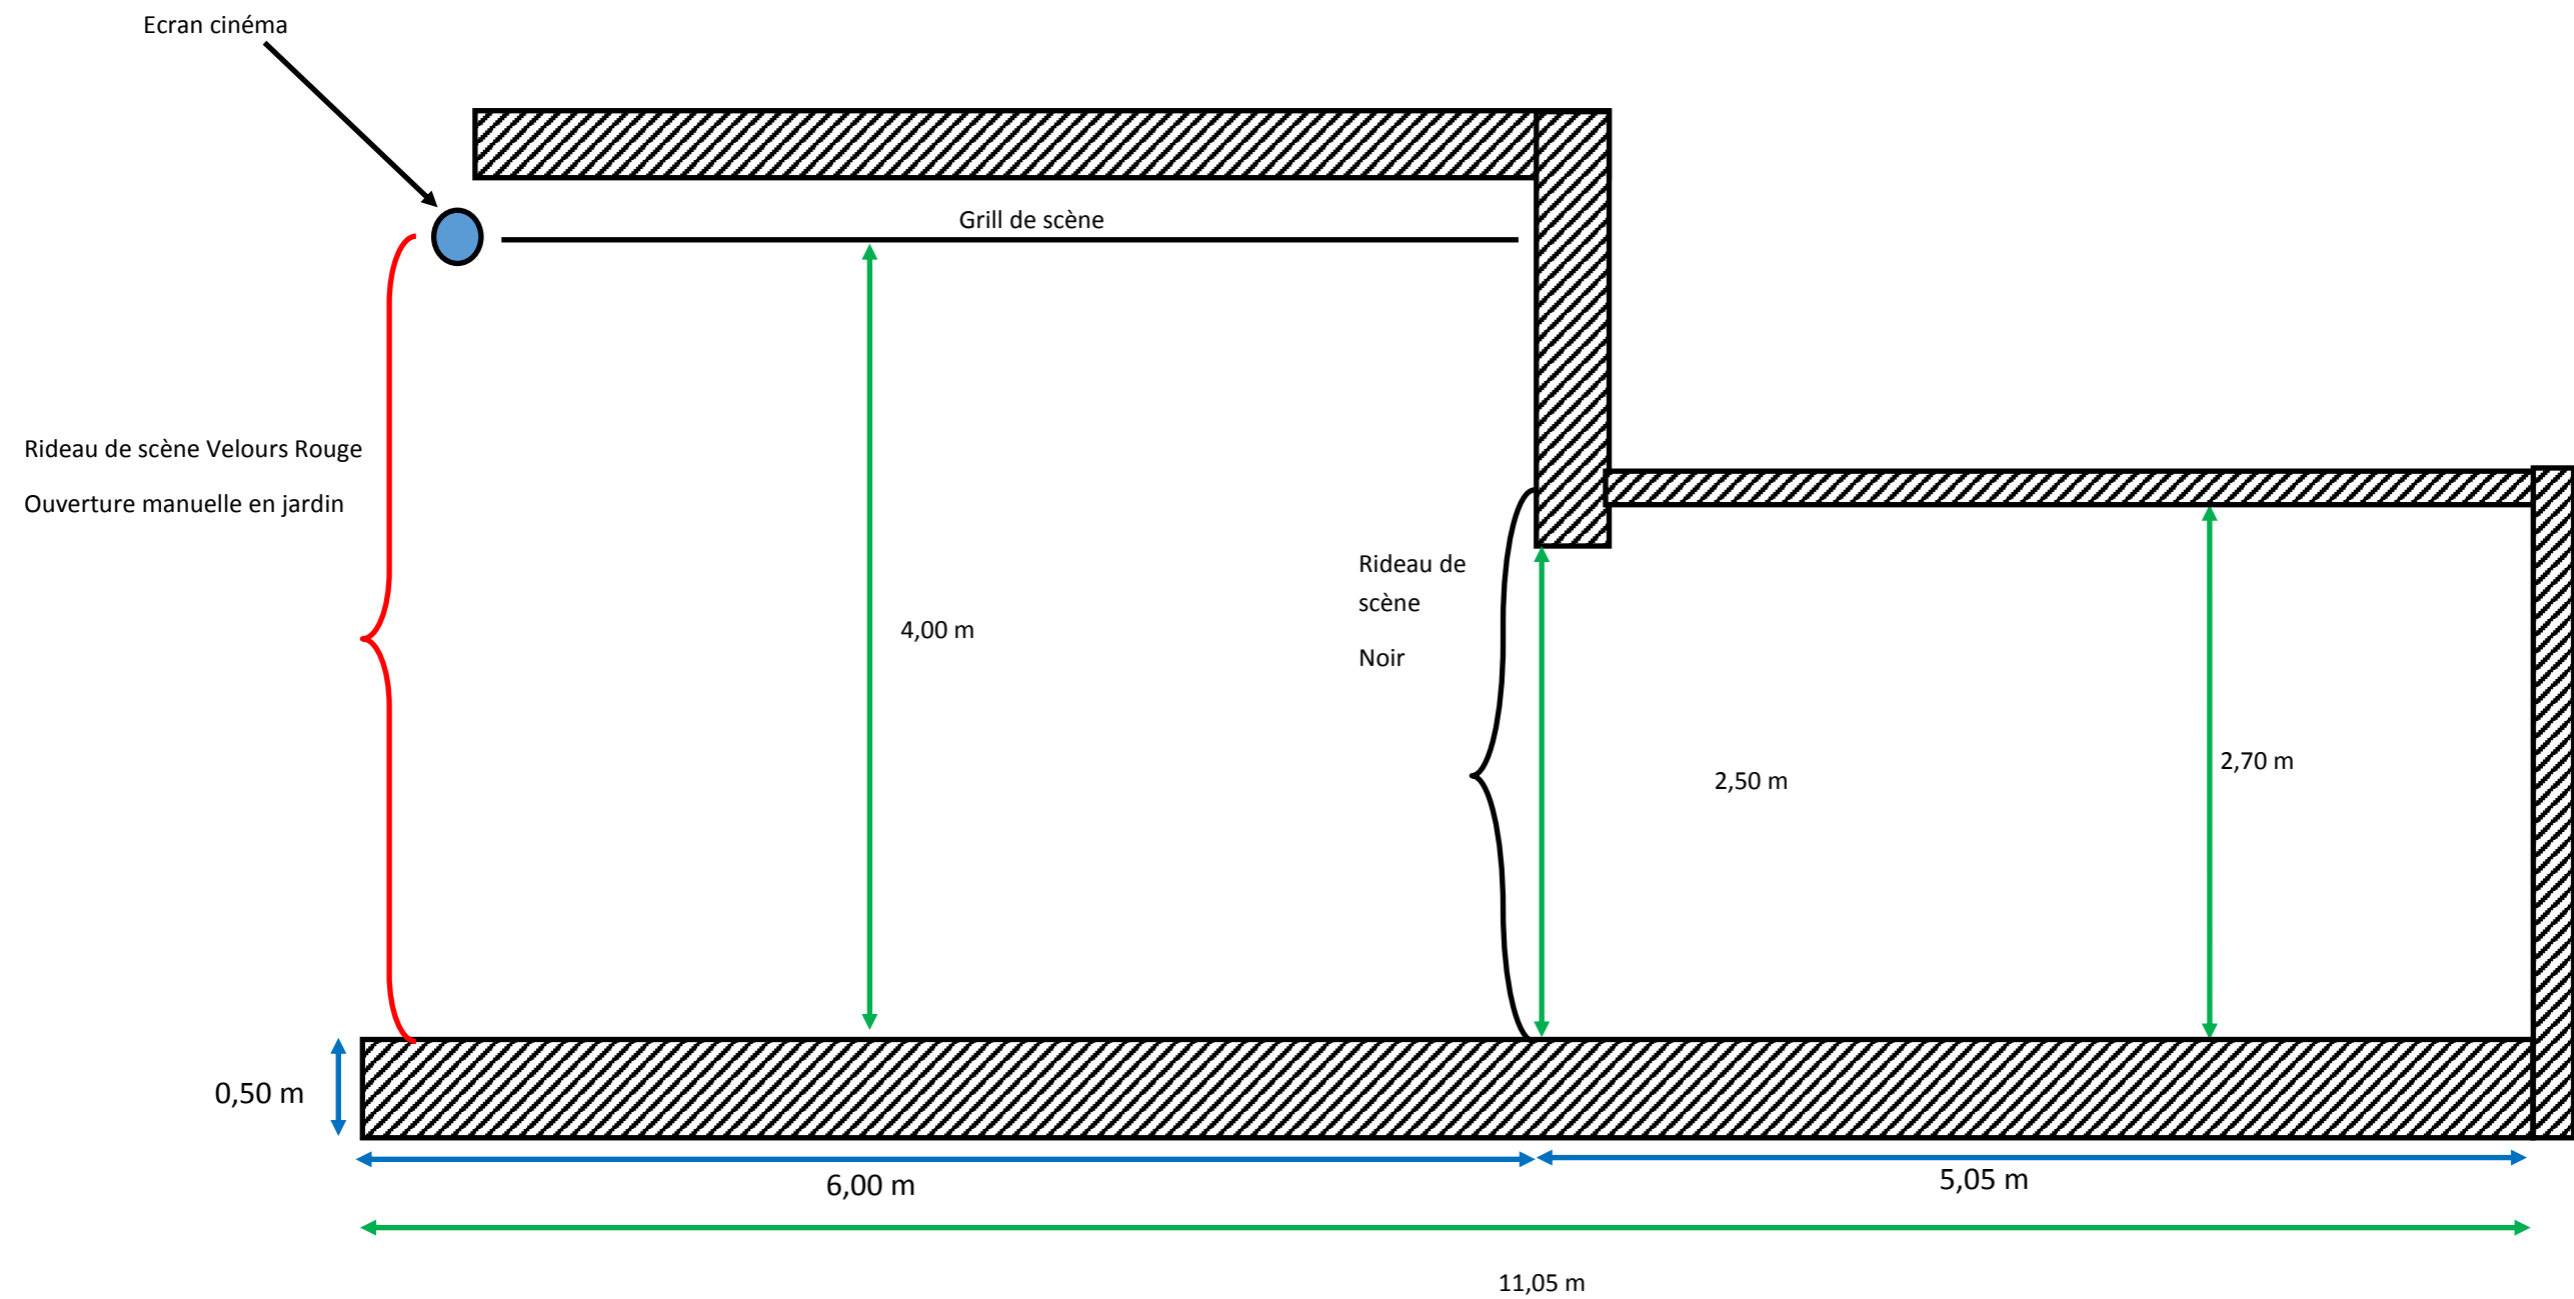

La Conserverie

PLAN SCÈNE DESSUS

PLAN SCÈNE COUPE

Scène

Dégagement arrière scène

Structures triangulaire (pointe en haut) SX 290

	Patch départ	Nb
LYRE INTIMIDATOR SPOT LED 350 (CHAUVET)		
L1	55	14
L2	69	14
L3	111	14
L4	97	14
PAR LED COB 60		
PL1	25	5
PL2	30	5
PL3	35	5
PL4	40	5
PL5	45	5
PL6	50	5