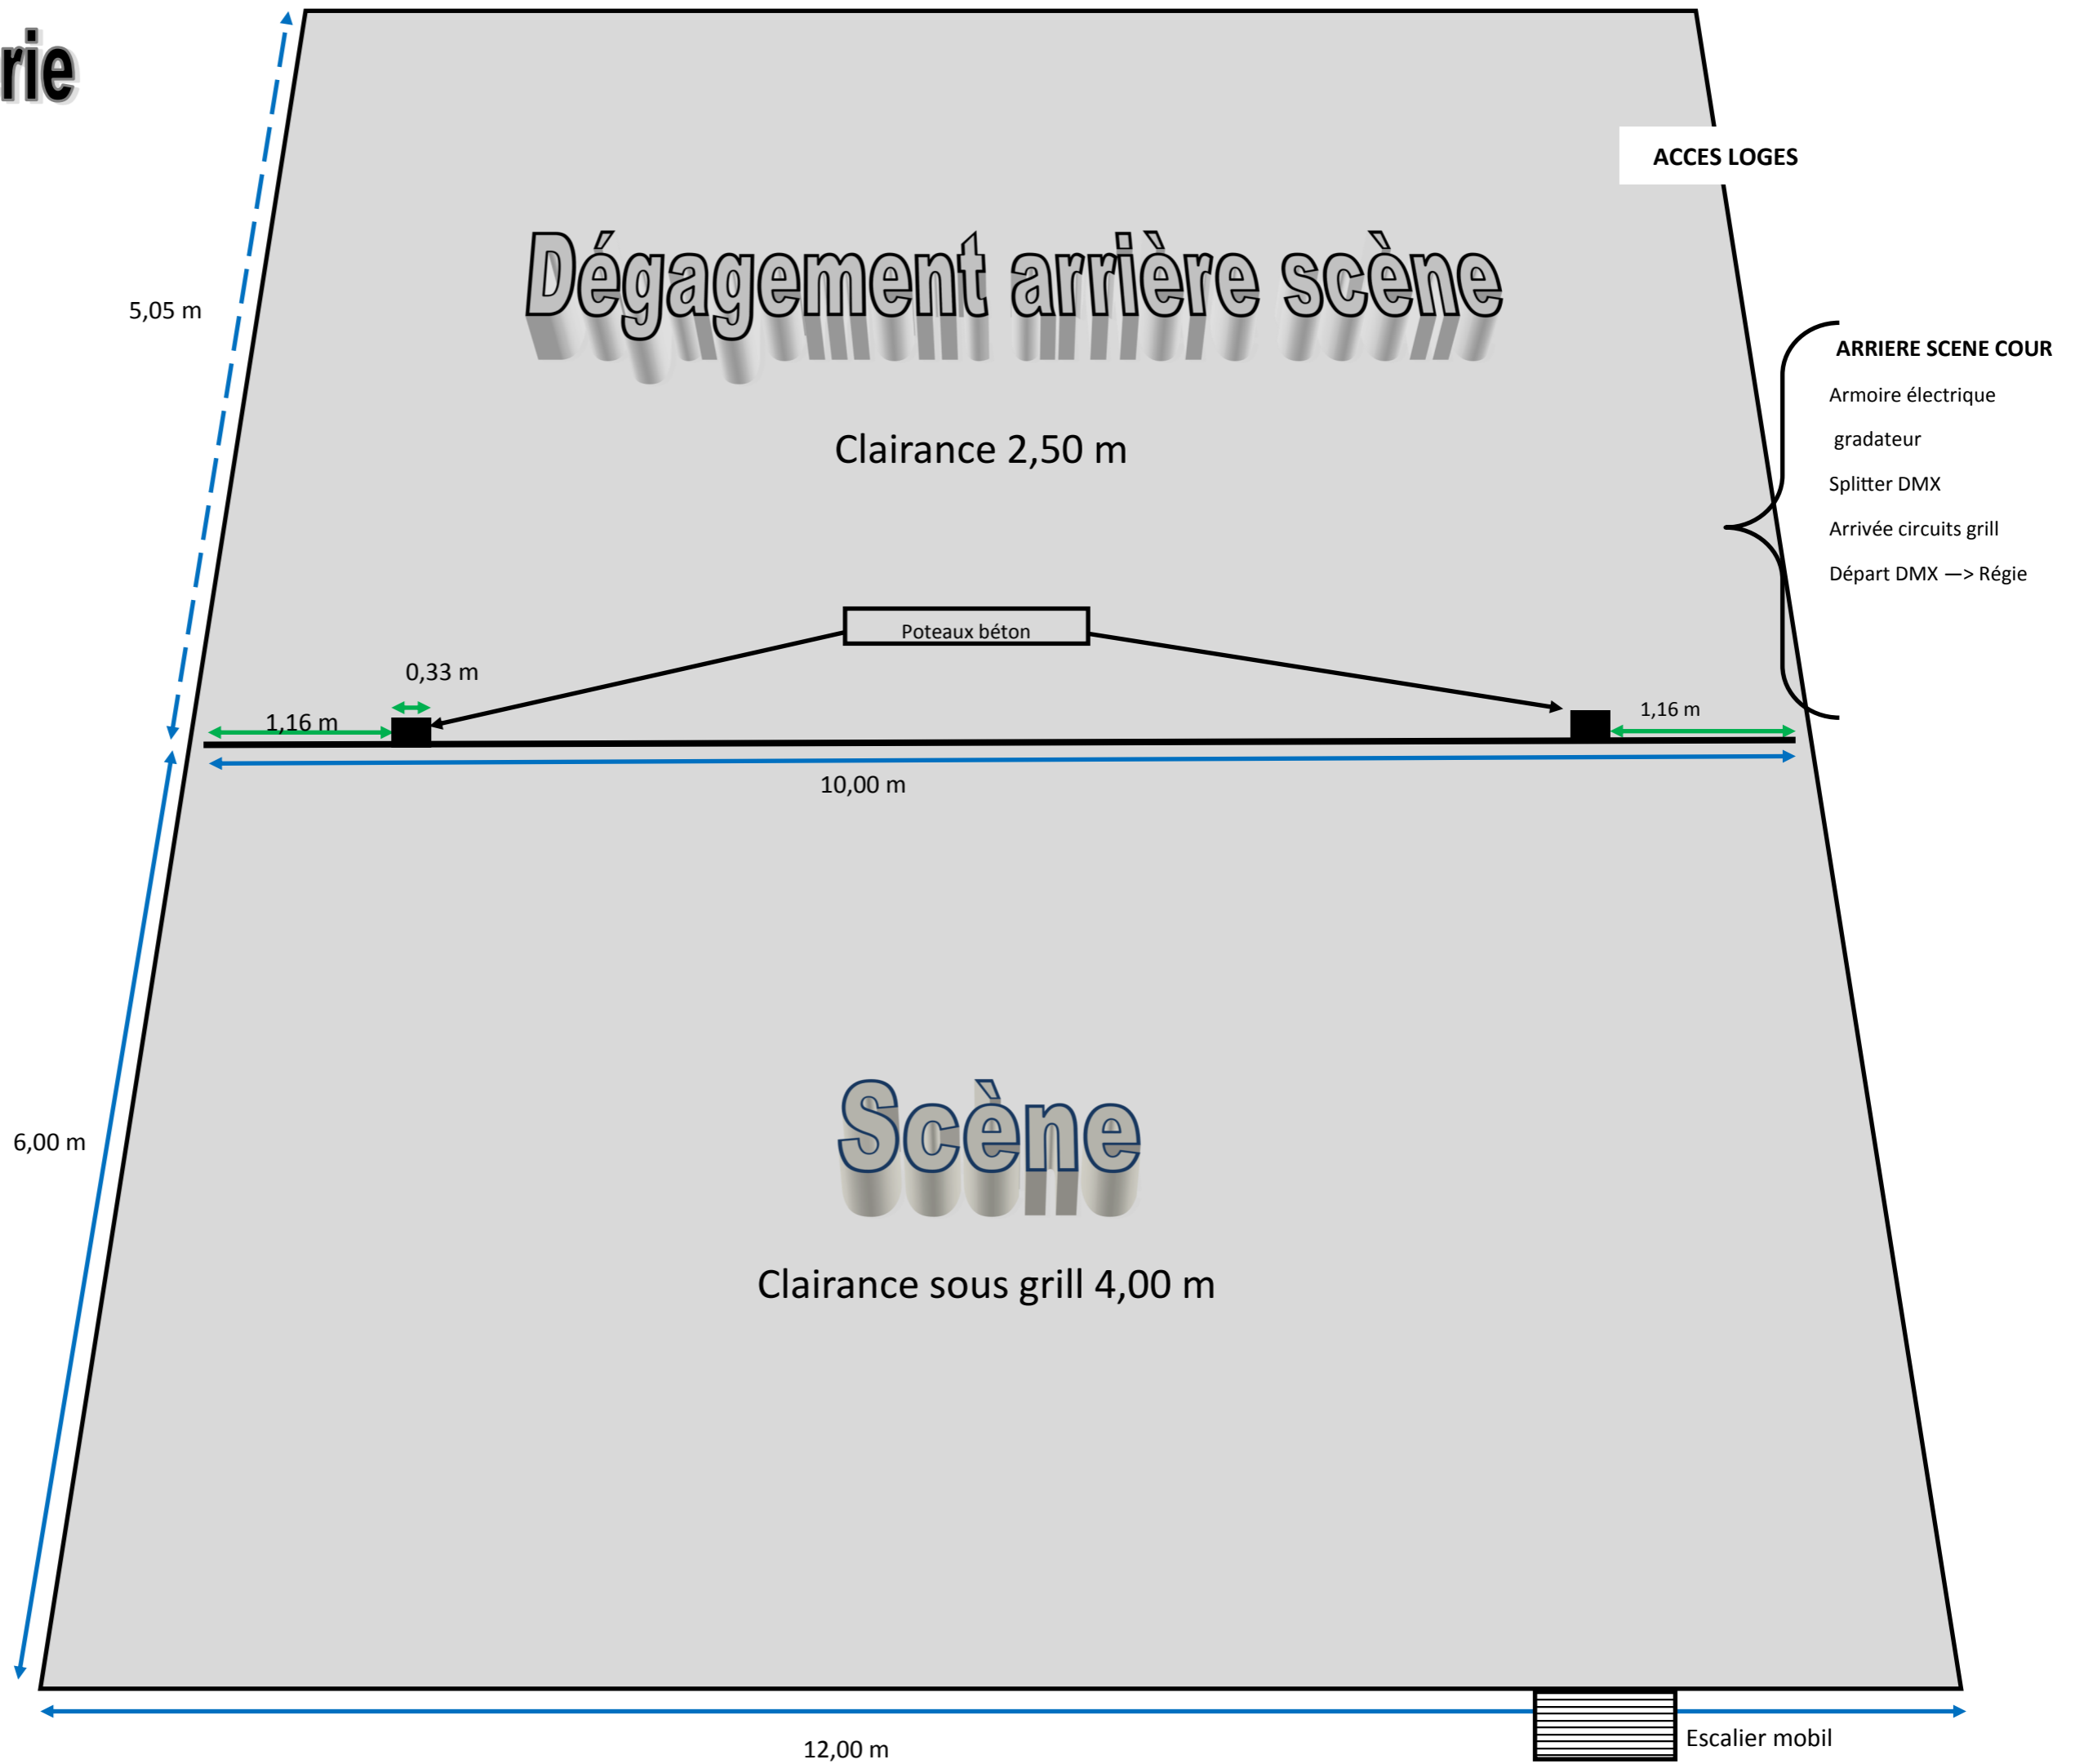

La Conserverie

PLAN SCÈNE DESSUS

PLAN SCÈNE COUPE

Scène

Dégagement arrière scène

Structures triangulaire (pointe en haut) SX 290

	Patch départ	Nb
LYRE INTIMIDATOR SPOT LED 350 (CHAUVET)		
L1	55	14
L2	69	14
L3	111	14
L4	97	14
PAR LED COB 60		
PL1	25	5
PL2	30	5
PL3	35	5
PL4	40	5
PL5	45	5
PL6	50	5