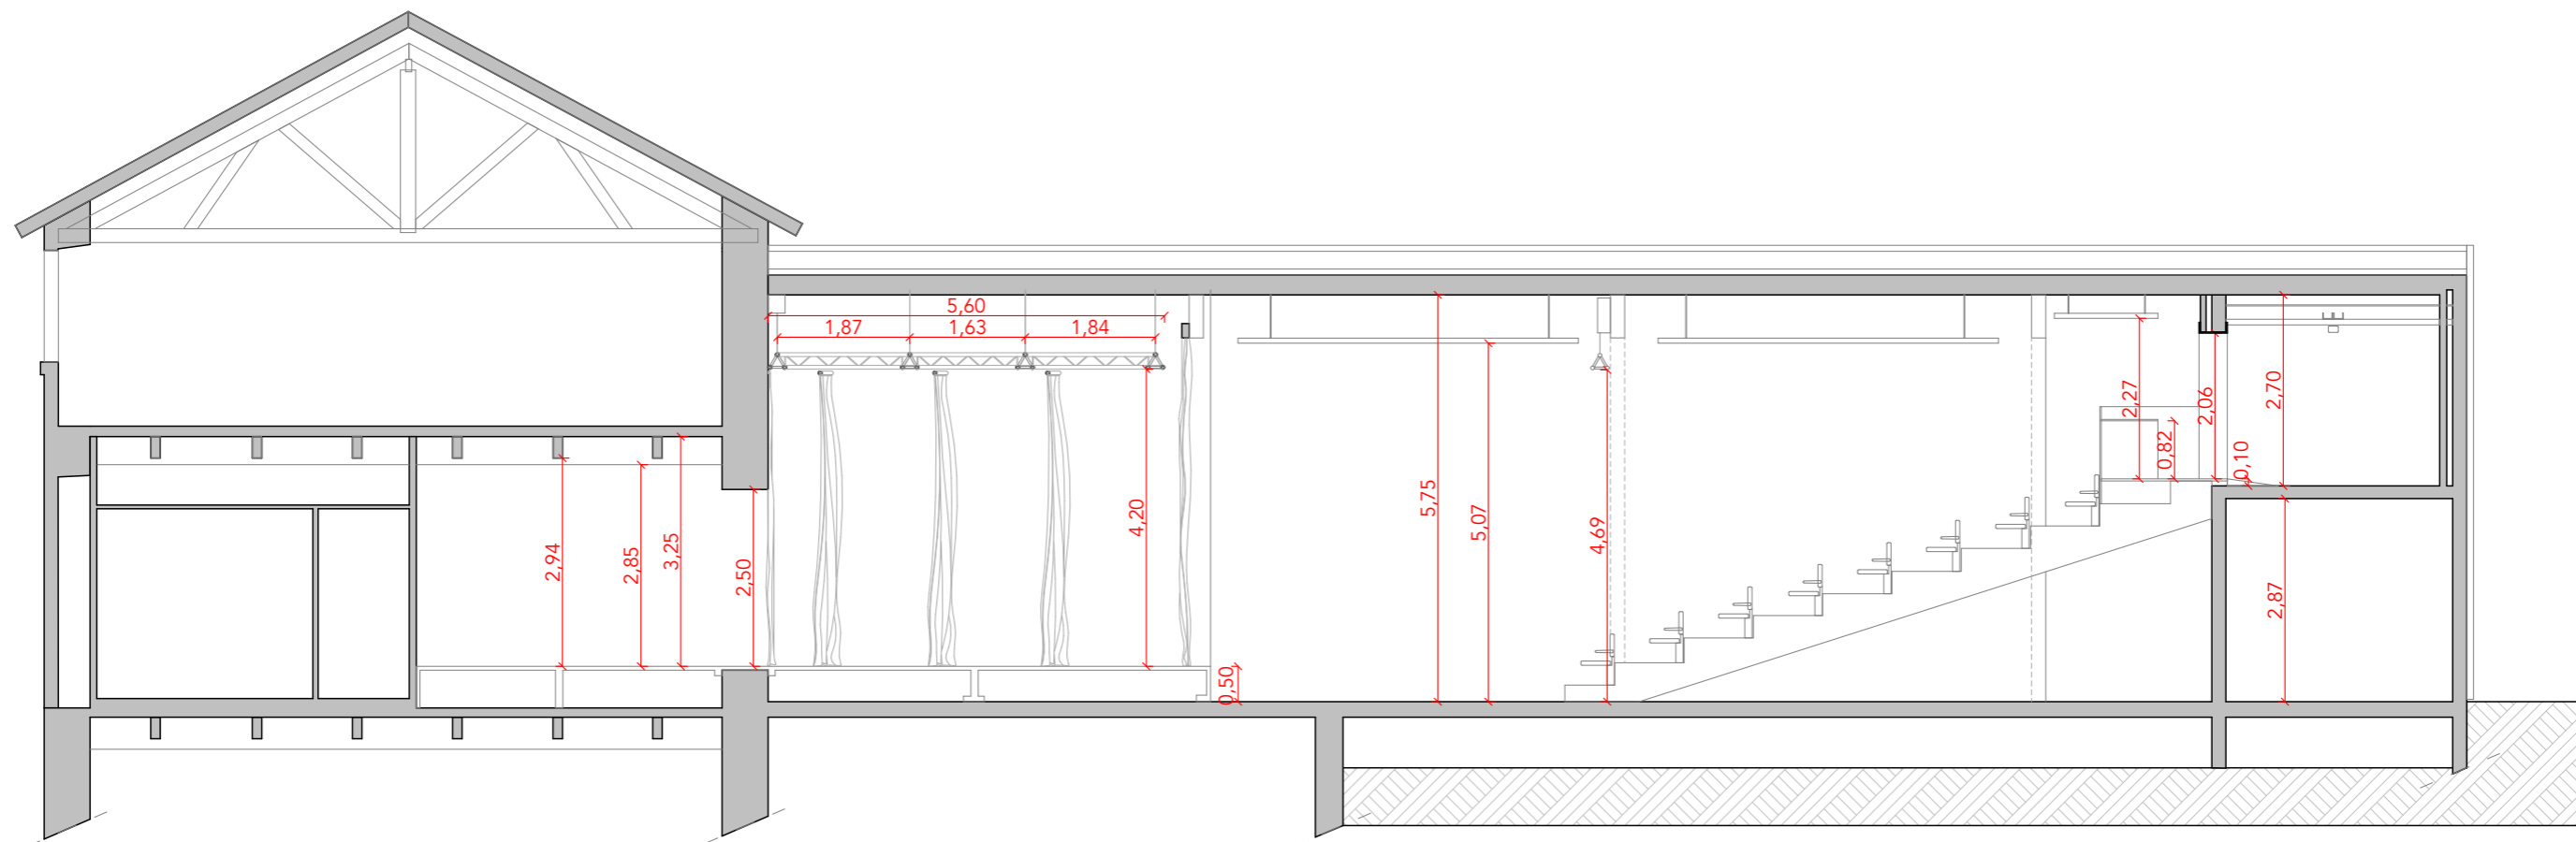

ECHELLE 1:100^e

ECHELLE 1:20^e

<p>DIMENSIONS SALLE DE SPECTACLE</p>	<p>LA CONSERVERIE Avenue du Chateau 19210 LUBERSAC Contact 05.55.73.20.00</p>
	<p>Communauté de Communes du Pays de LUBERSAC-POMPADOUR 32, Place de l'horloge 19210 LUBERSAC</p>

ECHELLE 1:100^e

DIMENSIONS SALLE DE SPECTACLE	LA CONSERVERIE Avenue du Chateau 19210 LUBERSAC Contact 05.55.73.20.00
	Communauté de Communes du Pays de LUBERSAC-POMPADOUR 32, Place de l'horloge 19210 LUBERSAC