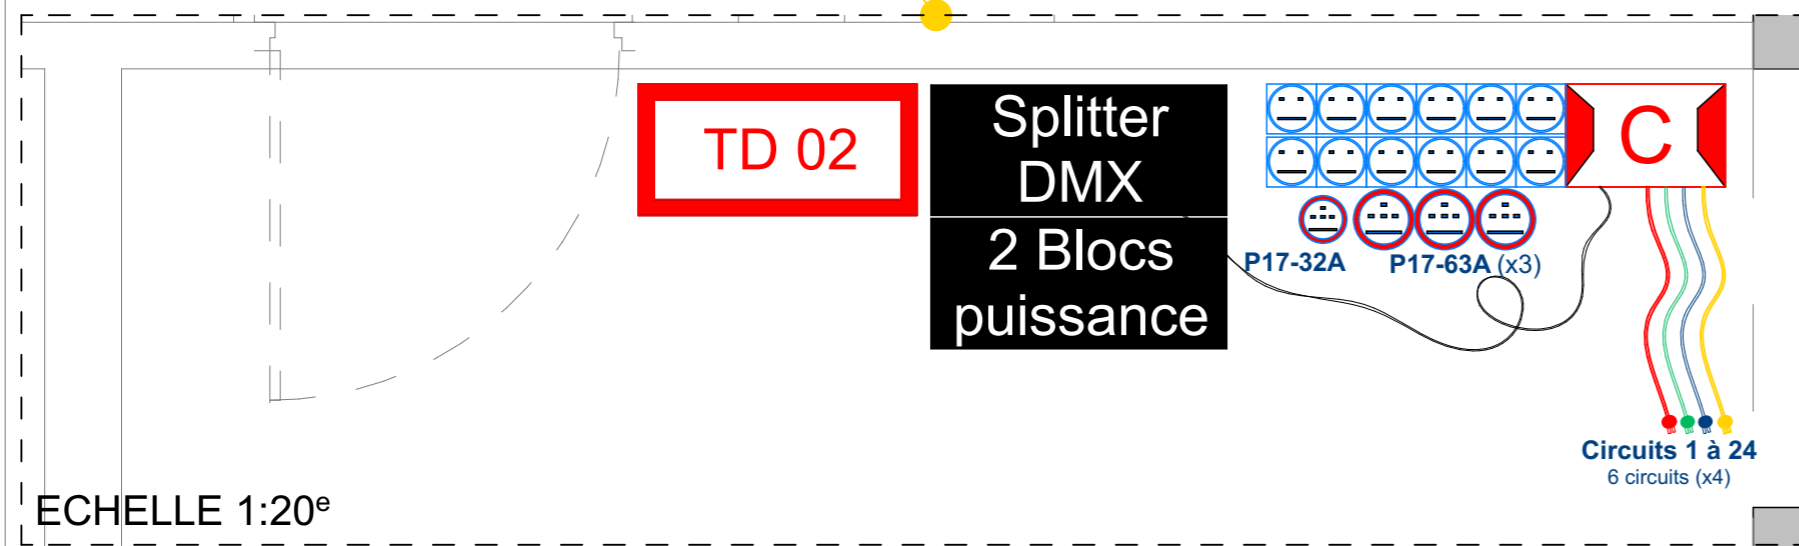

ECHELLE 1:100^e

ECHELLE 1:20^e

<p>DIMENSIONS SALLE DE SPECTACLE</p>	<p>LA CONSERVERIE Avenue du Chateau 19210 LUBERSAC Contact 05.55.73.20.00</p>
	<p>Communauté de Communes du Pays de LUBERSAC-POMPADOUR 32, Place de l'horloge 19210 LUBERSAC</p>

ECHELLE 1:100^e

DIMENSIONS SALLE DE SPECTACLE	LA CONSERVERIE Avenue du Chateau 19210 LUBERSAC Contact 05.55.73.20.00
	Communauté de Communes du Pays de LUBERSAC-POMPADOUR 32, Place de l'horloge 19210 LUBERSAC